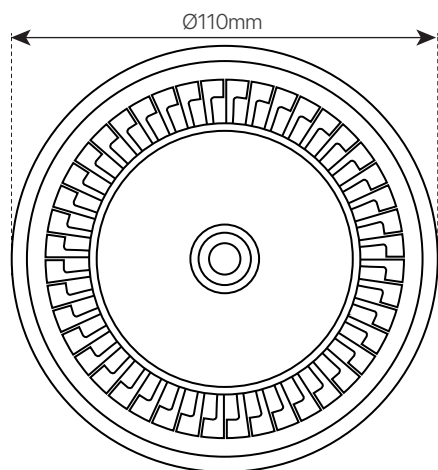

## datasheet

ref. 5550795

Nombre / Name	AR111 15W GU10 PRO
Referencia / Reference	5550795
Materiales / Materials	Aluminio + PC / Aluminum + PC
Difusor / Diffuser	PC
Potencia / Power	15W
Temperatura de color / Color temperature	4000K
Flujo luminoso / Luminous flux	1275lm
Dimable / Dimmable	No
Ángulo de apertura / Beam angle	36°
Ángulo de inclinación / Inclination angle	-
IP	IP20
IK	-
F.P.	>0.5
UGR	-
IRC	>80
Chip	OSRAM
Driver	i-TEC series
Vida media (duración) / Average life	+50.000 h
Clase energética / Energy class	A+
Aislamiento eléctrico / Electrical isolation	-
Colores / Colors	Aluminio + negro / Aluminum + black
Medida exterior / Product size	Ø110mm x 80mm
Protección contra Sobretensiones / surge protection	0,5kV
Tª (ambiente/trabajo) / Tª (environment/work)	-20°C ~ 40°C
Input	AC 170 ~ 265V
Output	DC 80V ~ 120V
Frecuencia / Frequency	50Hz
Peso / Weight	134g
Certificados / Certificates	CE
Garantía / Warranty	2 años / 2 years