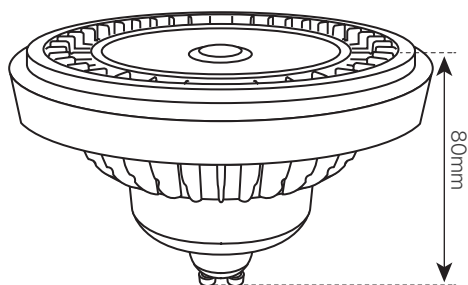

# AR111 15W GU10 PRO

## datasheet

ref. 5550795

Nombre / Name	AR111 15W GU10 PRO
Referencia / Reference	5550795
Materiales / Materials	Aluminio + PC / Aluminum + PC
Difusor / Diffuser	PC
Potencia / Power	15W
Temperatura de color / Color temperature	4000K
Flujo luminoso / Luminous flux	1275lm
Dimable / Dimmable	No
Ángulo de apertura / Beam angle	36°
Ángulo de inclinación / Inclination angle	-
IP	IP20
IK	-
F.P.	>0.5
UGR	-
IRC	>80
Chip	OSRAM
Driver	i-TEC series
Vida media (duración) / Average life	+50.000 h
Clase energética / Energy class	A+
Aislamiento eléctrico / Electrical isolation	-
Colores / Colors	Aluminio + negro / Aluminum + black
Medida exterior / Product size	Ø110mm x 80mm
Protección contra Sobretensiones / surge protection	0,5kV
Tª (ambiente/trabajo) / Tª (environment/work)	-20°C ~ 40°C
Input	AC 170 ~ 265V
Output	DC 80V ~ 120V
Frecuencia / Frequency	50Hz
Peso / Weight	134g
Certificados / Certificates	CE
Garantía / Warranty	2 años / 2 years